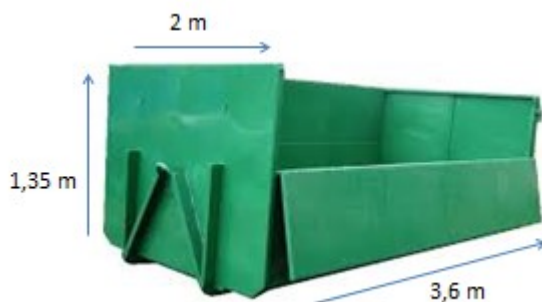

Do kontejneru nepatří: směsný odpad, železo, pneumatiky, elektronika, barvy, léky, plasty, oleje, asfalt, akumulátory, ani jiný nebezpečný odpad.

Místo uložení: skládka SVZ Centrum, Bytíz

**Kontejner na velkoobjemový odpad 9m<sup>3</sup> / 3 tun**